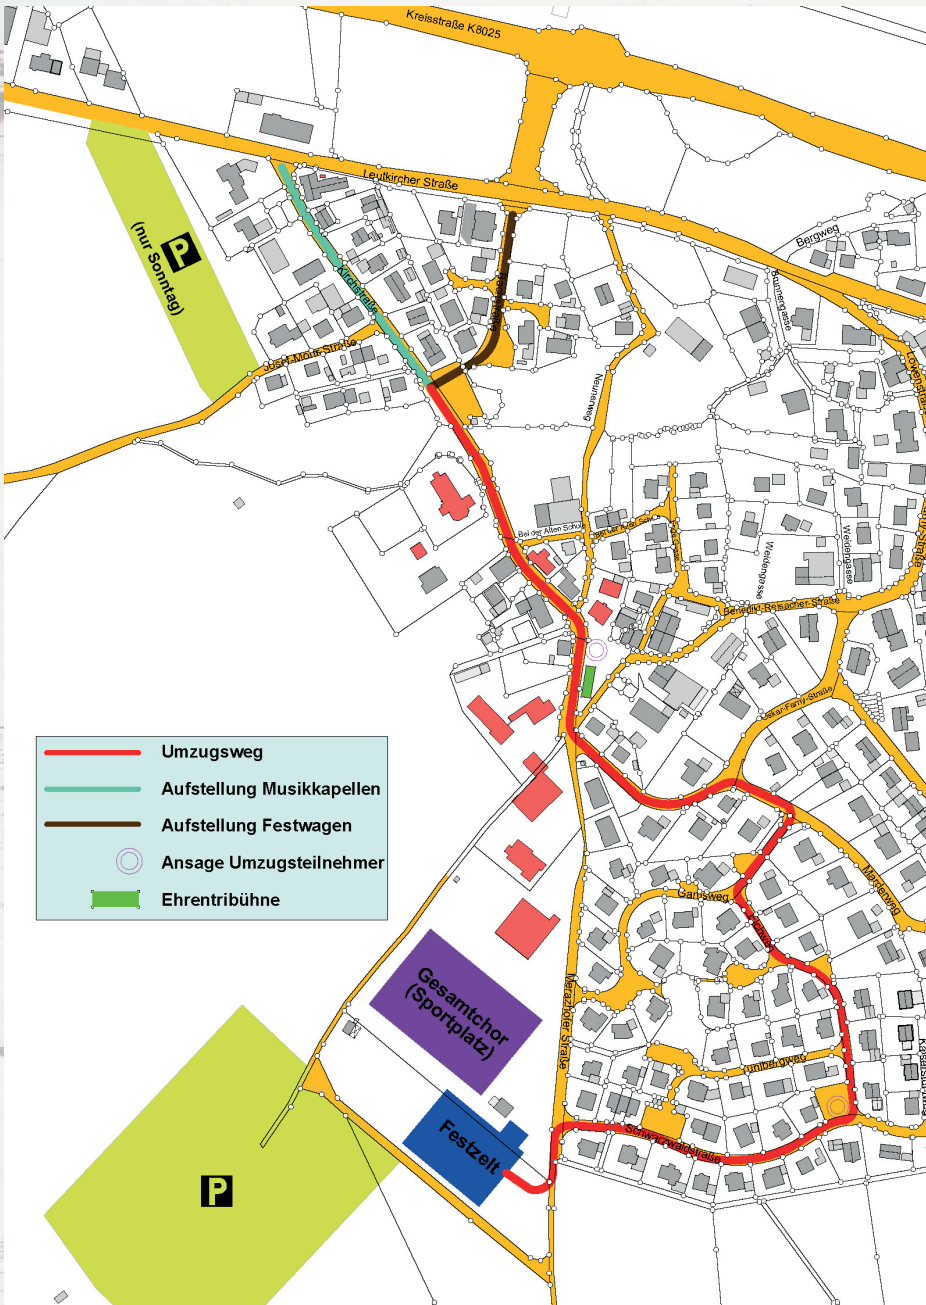

# Kreisverbands - MUSIKFEST

Waltershofen • 09. - 12. Mai 2024

FESTUMZUG  
12. Mai 2024  
Beginn: 13:30 Uhr

## FESTUMZUG Sonntag 12. Mai 2024

- 1 **Festreiter**
- 2 Fanfarenzug Kißlegg
- 3 **Reitverein Waltershofen**
- 4 Musikkapelle Willerzhofen
- 5 Musikverein Haisterkirch
- 6 **Fahnenabordnung der Waltershofener Vereine**
- 7 Musikkapelle Herlazhofen
- 8 Musikkapelle Aichstetten
- 9 **Kindergarten Waltershofen**
- 10 Musikkapelle Amtzell
- 11 Musikverein Arnach
- 12 Musikkapelle Bodnegg
- 13 **Sportverein Edelweiß Waltershofen**
- 14 Musikverein Wuchzenhofen
- 15 Musikverein Aßmannshardt
- 16 Musikverein Christazhofen
- 17 **Kindergarten Gebrazhofen**
- 18 Musikverein Eintürnen
- 19 Musikkapelle Eisenharz
- 20 Musikkapelle Engerzhofen
- 21 **Garten- und Blumenfreunde Kißlegg**
- 22 Musikkapelle Haidgau
- 23 Stadtkapelle Metzingen
- 24 Musikkapelle Heggelbach
- 25 **Zimmerei Bilger**
- 26 Stadtkapelle Leutkirch im Allgäu
- 27 Musikkapelle Muthmannshofen
- 28 Musikkapelle Schloss Zeil
- 29 **Altdorfer Trachtengilde 1830 Weingarten e.V**
- 30 Musikkapelle Ziegelbach
- 31 Musikverein Neuler
- 32 Musikverein Merazhofen
- 33 **Musikverein Merazhofen**
- 34 Musikkapelle Gebrazhofen
- 35 Musikverein Rötenbach
- 36 Musikkapelle Ratzenried
- 37 **Abtl. Radsport - SV Edelweiß Waltershofen**
- 38 Musikverein Immenried